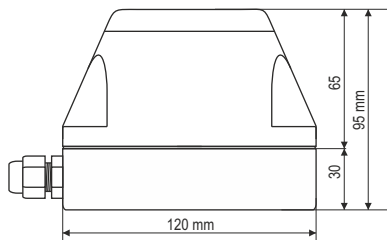

Akustická signalizácia A-MAS s 2 spôsobmi montáže je zdrojom intenzívneho akustického signálu, určená do náročných priemyselných podmienok. Osadená je moderným piezoelektrickým meničom s vysokou účinnosťou a nízkym príkonom.

Robustná konštrukcia, vysoký stupeň krytia ju predurčujú k použitiu v náročných priemyselných prevádzkach, pri signalizácii poruchových stavov strojov, havarijných situácií, výstrahách pred nebezpečenstvom, atď. .

- 32 tónov zvukovej signalizácie
- možnosť nastavenie hlasitosti 35 dB až 115 dB
- možnosť vzdialene vypnúť zvukovú signalizáciu
- možnosť vzdialene prepnúť nastavený tón na extra tón

Rozmerový výkres