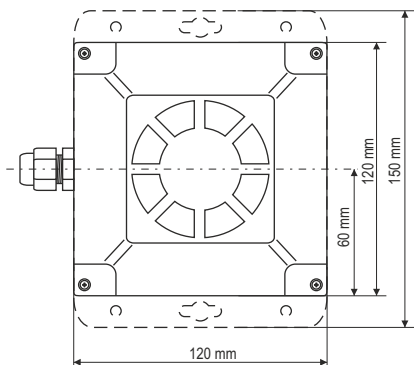

Akustická signalizácia A-MAS s 2 spôsobmi montáže je zdrojom intenzívneho akustického signálu, určená do náročných priemyselných podmienok. Osadená je moderným piezoelektrickým meničom s vysokou účinnosťou a nízkym príkonom.

Robustná konštrukcia, vysoký stupeň krytia ju predurčujú k použitiu v náročných priemyselných prevádzkach, pri signalizácii poruchových stavov strojov, havarijných situácií, výstrahách pred nebezpečenstvom, atď. .

- 32 tónov zvukovej signalizácie
- možnosť nastavenie hlasitosti 35 dB až 115 dB
- možnosť vzdialene vypnúť zvukovú signalizáciu
- možnosť vzdialene prepnúť nastavený tón na extra tón

Rozmerový výkres