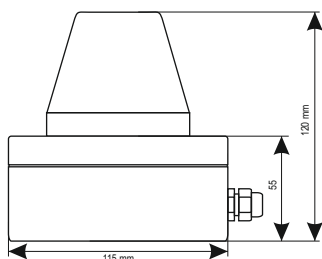

Inštalácia na stenu