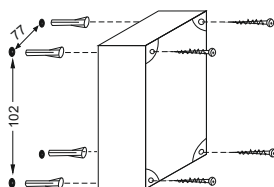

Rozmerový výkres

Inštalácia na stenu

Nová generácia optickej zábleskovej signalizácie MLOS.

LED technológia svetelnej signalizácie MLOS s extra silnými svetelnými výbojmi (nastavenie až 8 svetelných efektov) s vysokou energiou určená ako výstražná svetelná signalizácia. Intenzívny záblesk vyvoláva následné reflexie na okolitých plochách čím sa zväčšuje účinnosť signalizácie.

#### Technické parametre:

Napájacie napätie:	24V AC/DC, 4W
	230V AC, 50 Hz, 7W
Materiál základne	ABS
Materiál krytky optickej signalizácie	PC
Farby krytiok	červená, oranžová
Krytie	IP 65
Rozsah prac. teplôt	-30 až + 50°C
Priemer prívod. kábla	6 – 8 mm
Rozmery	115 x 90 x 120 mm
Hmotnosť (24V)	280 g
Hmotnosť (230V)	340 g