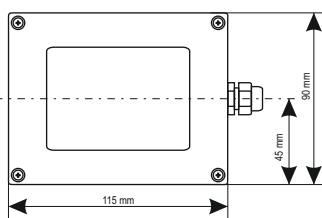

Inštalácia na stenu