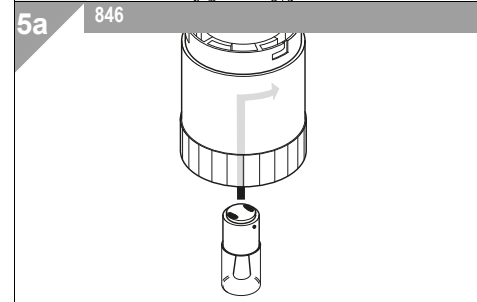

310.845.005.1217_AD

© D