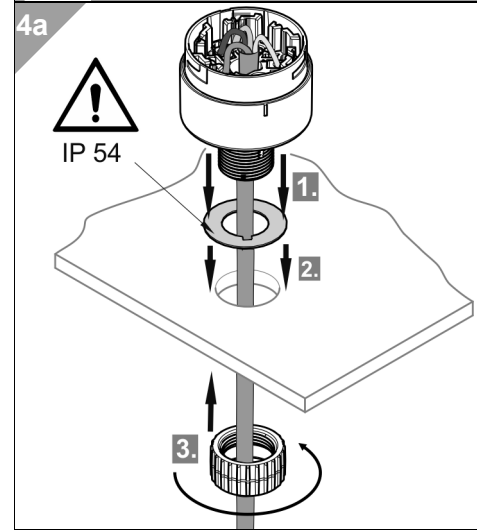

Terminal element	845 000 00	12-230 V $\approx$	
	845 010 00	12-230 V $\approx$	
LED Permanent	848 x00 55	24 V $\approx$	< 40 mA
	848 x00 67	115 V $\sim$	< 25 mA
	848 x00 68	230 V $\sim$	< 35 mA
LED Blinking	848 x10 75	24 V $\approx$	< 35 mA
	848 x10 67	115 V $\sim$	< 25 mA
	848 x10 68	230 V $\sim$	< 35 mA
LED Flash	845 x20 55	24 V $\approx$	< 50 mA
Permanent	846 x00 00	12-230 V $\approx$	
	 956 x00 75	24 V $\approx$	< 45 mA
	956 x00 67	115 V $\sim$	< 15 mA
BA 15 d	956 x00 68	230 V $\sim$	< 15 mA
	 955 840 34	12 V $\approx$	5 W
	955 840 35	24 V $\approx$	5 W
BA 15 d, < 42 mm	955 840 38	115 V $\sim$	5 W
	955 840 57	230 V $\sim$	5 W
		849 000 75	24 V $\approx$
849 000 77		115 V $\sim$	< 35 mA
849 000 68		230 V $\sim$	< 35 mA

- 1**
- 1a - 845 000 00 / 845 010 00
  - 1b - 975 845 01 / 975 840 90
  - 1c - 975 845 01, ..., + 960 000 01
  - 1d - 975 845 02
  - 1e - 975 845 01, ..., + 960 000 41

- 4**
- 4a - 845 000 00 / 845 010 00
  - 4b - 845 000 00 / 845 010 00 + 975 845 01, ...,