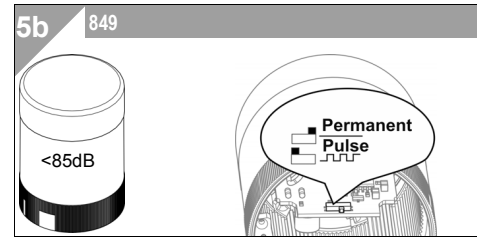

Terminal element	845 000 00	12-230 V $\approx$	
	845 010 00	12-230 V $\approx$	
LED Permanent	848 x00 55	24 V $\approx$	< 40 mA
	848 x00 67	115 V $\sim$	< 25 mA
	848 x00 68	230 V $\sim$	< 35 mA
LED Blinking	848 x10 75	24 V $\approx$	< 35 mA
	848 x10 67	115 V $\sim$	< 25 mA
	848 x10 68	230 V $\sim$	< 35 mA
LED Flash	845 x20 55	24 V $\approx$	< 50 mA
Permanent	846 x00 00	12-230 V $\approx$	
	 956 x00 75	24 V $\approx$	< 45 mA
	956 x00 67	115 V $\sim$	< 15 mA
BA 15 d	956 x00 68	230 V $\sim$	< 15 mA
	 955 840 34	12 V $\approx$	5 W
	955 840 35	24 V $\approx$	5 W
BA 15 d, < 42 mm	955 840 38	115 V $\sim$	5 W
	955 840 57	230 V $\sim$	5 W
		849 000 75	24 V $\approx$
849 000 77		115 V $\sim$	< 35 mA
849 000 68		230 V $\sim$	< 35 mA

- 1**
- 1a - 845 000 00 / 845 010 00
  - 1b - 975 845 01 / 975 840 90
  - 1c - 975 845 01, ..., + 960 000 01
  - 1d - 975 845 02
  - 1e - 975 845 01, ..., + 960 000 41

- 4**
- 4a - 845 000 00 / 845 010 00
  - 4b - 845 000 00 / 845 010 00 + 975 845 01, ...,