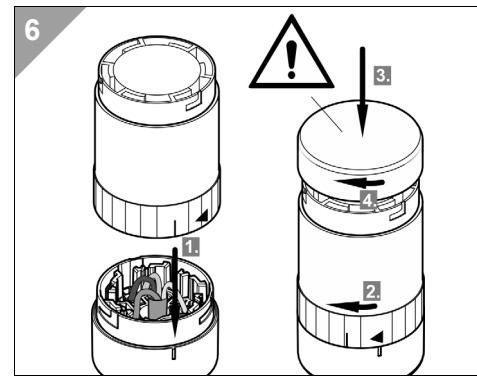

Terminal element	845 000 00	12-230 V $\approx$	
	845 010 00	12-230 V $\approx$	
LED Permanent	848 x00 55	24 V $\approx$	< 40 mA
	848 x00 67	115 V $\sim$	< 25 mA
	848 x00 68	230 V $\sim$	< 35 mA
LED Blinking	848 x10 75	24 V $\approx$	< 35 mA
	848 x10 67	115 V $\sim$	< 25 mA
	848 x10 68	230 V $\sim$	< 35 mA
LED Flash	845 x20 55	24 V $\approx$	< 50 mA
Permanent	846 x00 00	12-230 V $\approx$	
	 956 x00 75	24 V $\approx$	< 45 mA
	956 x00 67	115 V $\sim$	< 15 mA
BA 15 d	956 x00 68	230 V $\sim$	< 15 mA
	 955 840 34	12 V $\approx$	5 W
	955 840 35	24 V $\approx$	5 W
BA 15 d, < 42 mm	955 840 38	115 V $\sim$	5 W
	955 840 57	230 V $\sim$	5 W
		849 000 75	24 V $\approx$
849 000 77		115 V $\sim$	< 35 mA
849 000 68		230 V $\sim$	< 35 mA

- 1**
- 1a - 845 000 00 / 845 010 00
  - 1b - 975 845 01 / 975 840 90
  - 1c - 975 845 01, ..., + 960 000 01
  - 1d - 975 845 02
  - 1e - 975 845 01, ..., + 960 000 41

- 4**
- 4a - 845 000 00 / 845 010 00
  - 4b - 845 000 00 / 845 010 00 + 975 845 01, ...,