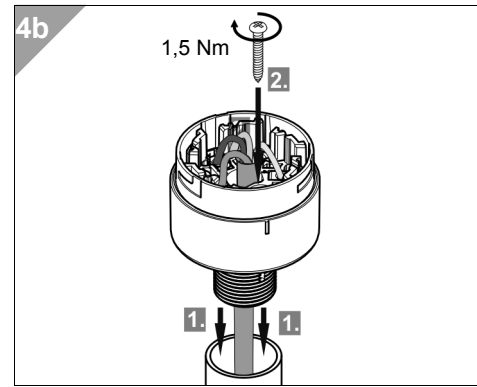

Terminal element	845 000 00	12-230 V $\approx$	
	845 010 00	12-230 V $\approx$	
LED Permanent	848 x00 55	24 V $\approx$	< 40 mA
	848 x00 67	115 V $\sim$	< 25 mA
	848 x00 68	230 V $\sim$	< 35 mA
LED Blinking	848 x10 75	24 V $\approx$	< 35 mA
	848 x10 67	115 V $\sim$	< 25 mA
	848 x10 68	230 V $\sim$	< 35 mA
LED Flash	845 x20 55	24 V $\approx$	< 50 mA
Permanent	846 x00 00	12-230 V $\approx$	
	 956 x00 75	24 V $\approx$	< 45 mA
	956 x00 67	115 V $\sim$	< 15 mA
BA 15 d	956 x00 68	230 V $\sim$	< 15 mA
	 955 840 34	12 V $\approx$	5 W
	955 840 35	24 V $\approx$	5 W
BA 15 d, < 42 mm	955 840 38	115 V $\sim$	5 W
	955 840 57	230 V $\sim$	5 W
		849 000 75	24 V $\approx$
849 000 77		115 V $\sim$	< 35 mA
849 000 68		230 V $\sim$	< 35 mA

- 1**
- 1a - 845 000 00 / 845 010 00
  - 1b - 975 845 01 / 975 840 90
  - 1c - 975 845 01, ..., + 960 000 01
  - 1d - 975 845 02
  - 1e - 975 845 01, ..., + 960 000 41

- 4**
- 4a - 845 000 00 / 845 010 00
  - 4b - 845 000 00 / 845 010 00 + 975 845 01, ...,