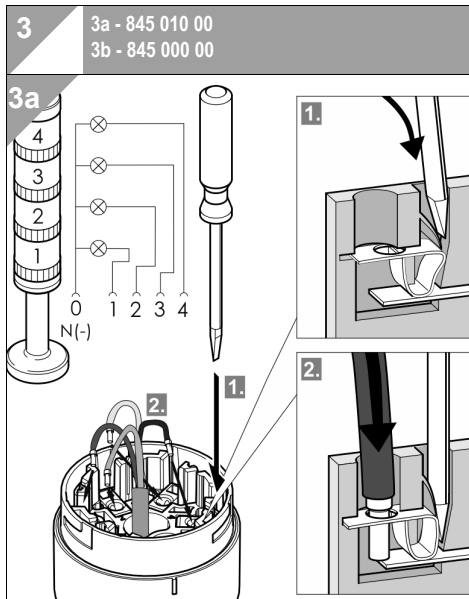

Terminal element	845 000 00	12-230 V $\approx$	
	845 010 00	12-230 V $\approx$	
LED Permanent	848 x00 55	24 V $\approx$	< 40 mA
	848 x00 67	115 V $\sim$	< 25 mA
	848 x00 68	230 V $\sim$	< 35 mA
LED Blinking	848 x10 75	24 V $\approx$	< 35 mA
	848 x10 67	115 V $\sim$	< 25 mA
	848 x10 68	230 V $\sim$	< 35 mA
LED Flash	845 x20 55	24 V $\approx$	< 50 mA
Permanent	846 x00 00	12-230 V $\approx$	
	 956 x00 75	24 V $\approx$	< 45 mA
	956 x00 67	115 V $\sim$	< 15 mA
BA 15 d	956 x00 68	230 V $\sim$	< 15 mA
	 955 840 34	12 V $\approx$	5 W
	955 840 35	24 V $\approx$	5 W
BA 15 d, < 42 mm	955 840 38	115 V $\sim$	5 W
	955 840 57	230 V $\sim$	5 W
		849 000 75	24 V $\approx$
849 000 77		115 V $\sim$	< 35 mA
849 000 68		230 V $\sim$	< 35 mA

- 1**
- 1a - 845 000 00 / 845 010 00
  - 1b - 975 845 01 / 975 840 90
  - 1c - 975 845 01, ..., + 960 000 01
  - 1d - 975 845 02
  - 1e - 975 845 01, ..., + 960 000 41

- 4**
- 4a - 845 000 00 / 845 010 00
  - 4b - 845 000 00 / 845 010 00 + 975 845 01, ...,