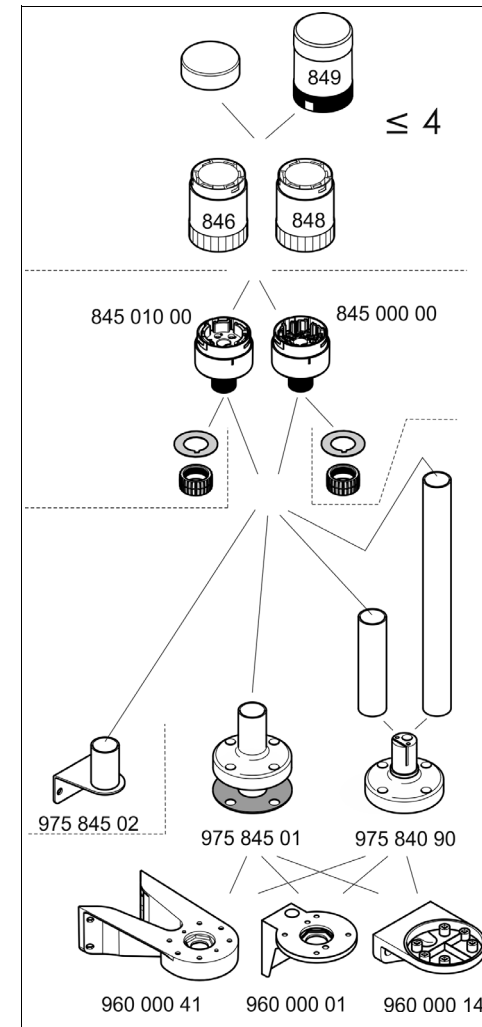

Terminal element	845 000 00	12-230 V $\approx$	
	845 010 00	12-230 V $\approx$	
LED Permanent	848 x00 55	24 V $\approx$	< 40 mA
	848 x00 67	115 V $\sim$	< 25 mA
	848 x00 68	230 V $\sim$	< 35 mA
LED Blinking	848 x10 75	24 V $\approx$	< 35 mA
	848 x10 67	115 V $\sim$	< 25 mA
	848 x10 68	230 V $\sim$	< 35 mA
LED Flash	845 x20 55	24 V $\approx$	< 50 mA
Permanent	846 x00 00	12-230 V $\approx$	
	 956 x00 75	24 V $\approx$	< 45 mA
	956 x00 67	115 V $\sim$	< 15 mA
BA 15 d	956 x00 68	230 V $\sim$	< 15 mA
	 955 840 34	12 V $\approx$	5 W
	955 840 35	24 V $\approx$	5 W
BA 15 d, < 42 mm	955 840 38	115 V $\sim$	5 W
	955 840 57	230 V $\sim$	5 W
		849 000 75	24 V $\approx$
849 000 77		115 V $\sim$	< 35 mA
849 000 68		230 V $\sim$	< 35 mA

- 1**
- 1a - 845 000 00 / 845 010 00
  - 1b - 975 845 01 / 975 840 90
  - 1c - 975 845 01, ..., + 960 000 01
  - 1d - 975 845 02
  - 1e - 975 845 01, ..., + 960 000 41

- 4**
- 4a - 845 000 00 / 845 010 00
  - 4b - 845 000 00 / 845 010 00 + 975 845 01, ...,

310.845.005.1217\_AD

© D