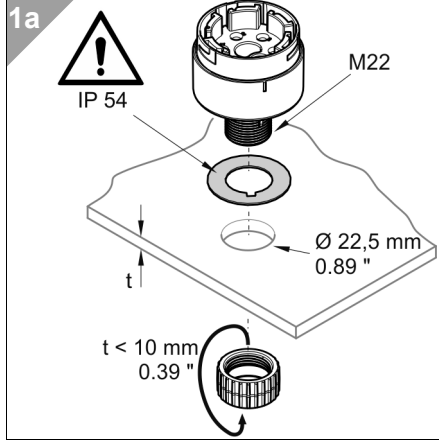

Terminal element	845 000 00	12-230 V $\approx$	
	845 010 00	12-230 V $\approx$	
LED Permanent	848 x00 55	24 V $\approx$	< 40 mA
	848 x00 67	115 V $\sim$	< 25 mA
	848 x00 68	230 V $\sim$	< 35 mA
LED Blinking	848 x10 75	24 V $\approx$	< 35 mA
	848 x10 67	115 V $\sim$	< 25 mA
	848 x10 68	230 V $\sim$	< 35 mA
LED Flash	845 x20 55	24 V $\approx$	< 50 mA
Permanent	846 x00 00	12-230 V $\approx$	
	 956 x00 75	24 V $\approx$	< 45 mA
	956 x00 67	115 V $\sim$	< 15 mA
BA 15 d	956 x00 68	230 V $\sim$	< 15 mA
	 955 840 34	12 V $\approx$	5 W
	955 840 35	24 V $\approx$	5 W
BA 15 d, < 42 mm	955 840 38	115 V $\sim$	5 W
	955 840 57	230 V $\sim$	5 W
		849 000 75	24 V $\approx$
849 000 77		115 V $\sim$	< 35 mA
849 000 68		230 V $\sim$	< 35 mA

- 1**
- 1a - 845 000 00 / 845 010 00
  - 1b - 975 845 01 / 975 840 90
  - 1c - 975 845 01, ..., + 960 000 01
  - 1d - 975 845 02
  - 1e - 975 845 01, ..., + 960 000 41

- 4**
- 4a - 845 000 00 / 845 010 00
  - 4b - 845 000 00 / 845 010 00 + 975 845 01, ...,