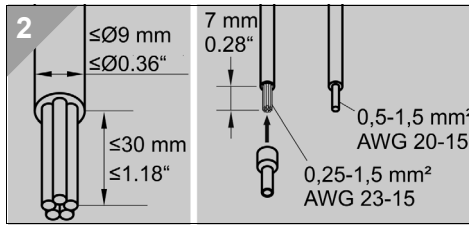

Terminal element	845 000 00	12-230 V $\approx$	
	845 010 00	12-230 V $\approx$	
LED Permanent	848 x00 55	24 V $\approx$	< 40 mA
	848 x00 67	115 V $\sim$	< 25 mA
	848 x00 68	230 V $\sim$	< 35 mA
LED Blinking	848 x10 75	24 V $\approx$	< 35 mA
	848 x10 67	115 V $\sim$	< 25 mA
	848 x10 68	230 V $\sim$	< 35 mA
LED Flash	845 x20 55	24 V $\approx$	< 50 mA
Permanent	846 x00 00	12-230 V $\approx$	
	 956 x00 75	24 V $\approx$	< 45 mA
	956 x00 67	115 V $\sim$	< 15 mA
BA 15 d	956 x00 68	230 V $\sim$	< 15 mA
	 955 840 34	12 V $\approx$	5 W
	955 840 35	24 V $\approx$	5 W
BA 15 d, < 42 mm	955 840 38	115 V $\sim$	5 W
	955 840 57	230 V $\sim$	5 W
		849 000 75	24 V $\approx$
849 000 77		115 V $\sim$	< 35 mA
849 000 68		230 V $\sim$	< 35 mA

- 1**
- 1a - 845 000 00 / 845 010 00
  - 1b - 975 845 01 / 975 840 90
  - 1c - 975 845 01, ..., + 960 000 01
  - 1d - 975 845 02
  - 1e - 975 845 01, ..., + 960 000 41

- 4**
- 4a - 845 000 00 / 845 010 00
  - 4b - 845 000 00 / 845 010 00 + 975 845 01, ...,