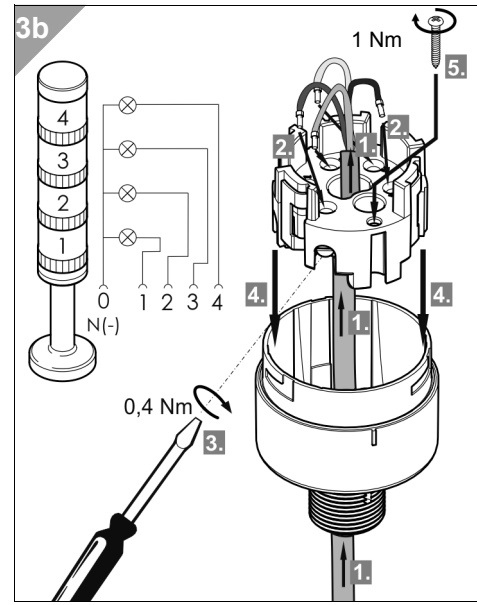

Terminal element	845 000 00	12-230 V $\approx$	
	845 010 00	12-230 V $\approx$	
LED Permanent	848 x00 55	24 V $\approx$	< 40 mA
	848 x00 67	115 V $\sim$	< 25 mA
	848 x00 68	230 V $\sim$	< 35 mA
LED Blinking	848 x10 75	24 V $\approx$	< 35 mA
	848 x10 67	115 V $\sim$	< 25 mA
	848 x10 68	230 V $\sim$	< 35 mA
LED Flash	845 x20 55	24 V $\approx$	< 50 mA
Permanent	846 x00 00	12-230 V $\approx$	
	 956 x00 75	24 V $\approx$	< 45 mA
	956 x00 67	115 V $\sim$	< 15 mA
BA 15 d	956 x00 68	230 V $\sim$	< 15 mA
	 955 840 34	12 V $\approx$	5 W
	955 840 35	24 V $\approx$	5 W
BA 15 d, < 42 mm	955 840 38	115 V $\sim$	5 W
	955 840 57	230 V $\sim$	5 W
		849 000 75	24 V $\approx$
849 000 77		115 V $\sim$	< 35 mA
849 000 68		230 V $\sim$	< 35 mA

- 1**
- 1a - 845 000 00 / 845 010 00
  - 1b - 975 845 01 / 975 840 90
  - 1c - 975 845 01, ..., + 960 000 01
  - 1d - 975 845 02
  - 1e - 975 845 01, ..., + 960 000 41

- 4**
- 4a - 845 000 00 / 845 010 00
  - 4b - 845 000 00 / 845 010 00 + 975 845 01, ...,