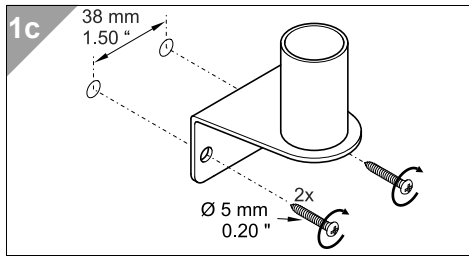

1. **1**
2. 1a - 845 000 00 / 845 010 00
   - 1b - 975 845 01 / 975 840 90
   - 1c - 975 845 01, ..., + 960 000 01
   - 1d - 975 845 02
   - 1e - 975 845 01, ..., + 960 000 41

1. **4**
2. 4a - 845 000 00 / 845 010 00
   - 4b - 845 000 00 / 845 010 00 + 975 845 01, ...,