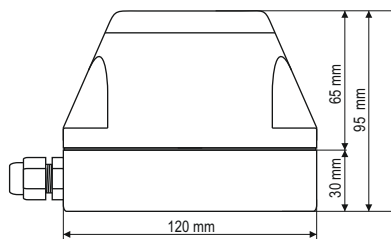

Rozmerový výkres

Optická signalizácia A-MLOS.

Optická signalizácia s 2 spôsobmi montáže. LED technológia svetelnej signalizácie A-MLOS s extra silnými svetelnými výbojmi (nastavenie až 21 svetelných efektov) s vysokou energiou určená ako výstražná svetelná signalizácia. Intenzívny záblesk vyvoláva následné reflexie na okolitých plochách čím sa zväčšuje účinnosť signalizácie. Robustná konštrukcia, vysoký stupeň krytia ju predurčujú k použitiu v náročných priemyselných prevádzkach.

- nastavenie až 21 svetelných efektov

Objednávacie špecifikácie s úchytmi "A"

A-MLOS.24.A.4	24V / oranžová
A-MLOS.24.A.5	24V / červená
A-MLOS.24.A.2	24V / zelená
A-MLOS.230.A.4	230V / oranžová
A-MLOS.230.A.5	230V / červená
A-MLOS.230.A.2	230V / zelená

Objednávacie špecifikácie bez úchyto "B"

A-MLOS.24.B.4	24V / oranžová
A-MLOS.24.B.5	24V / červená
A-MLOS.24.B.2	24V / zelená
A-MLOS.230.B.4	230V / oranžová
A-MLOS.230.B.5	230V / červená
A-MLOS.230.B.2	230V / zelená

Technické parametre:

Napájacie napätie:	24V AC/DC
	230V AC, 50 Hz
Počet svetelných efektov	21
Materiál základne	PC / RAL 7035 svetlo šedá
Materiál krytky optickej signalizácie	PC
Farby krytiok	červená, oranžová, zelená
Krytie	IP 65
Rozsah prac. teplôt	-30 až+ 50°C
Priemer prívod. kábla	4 – 8 mm
Rozmery s úchytmi	150 x 120 x 95 mm
Rozmery bez úchyto	120 x 120 x 95 mm

Farby krytiok:

1. 1 - číra - na vyžiadanie
2. 2 - zelená
3. 3 - modrá - na vyžiadanie
4. 4 - oranžová
5. 5 - červená