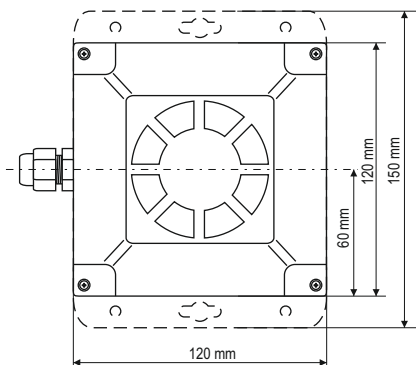

Rozmerový výkres

Optická signalizácia A-MLOS.

Optická signalizácia s 2 spôsobmi montáže. LED technológia svetelnej signalizácie A-MLOS s extra silnými svetelnými výbojmi (nastavenie až 21 svetelných efektov) s vysokou energiou určená ako výstražná svetelná signalizácia. Intenzívny záblesk vyvoláva následné reflexie na okolitých plochách čím sa zväčšuje účinnosť signalizácie. Robustná konštrukcia, vysoký stupeň krytia ju predurčujú k použitiu v náročných priemyselných prevádzkach.

#### Technické parametre:

Napájacie napätie:	24V AC/DC
	230V AC, 50 Hz
Počet svetelných efektov	21
Materiál základne	PC / RAL 7035 svetlo šedá
Materiál krytky optickej signalizácie	PC
Farby krytiok	červená, oranžová, zelená
Krytie	IP 65
Rozsah prac. teplôt	-30 až+ 50°C
Priemer prívod. kábla	4 – 8 mm
Rozmery s úchytmi	150 x 120 x 95 mm
Rozmery bez úchyto	120 x 120 x 95 mm