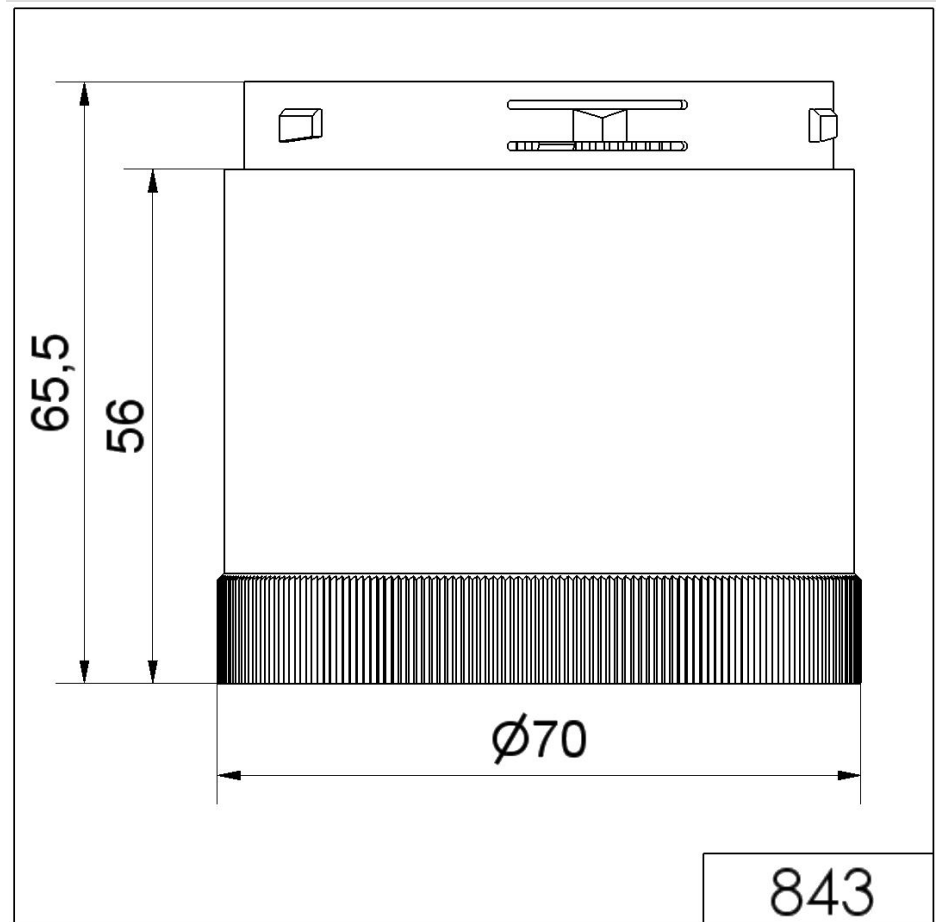

KombiSIGN 70 / LED-Dauerlichtelement 843

LED-Dauerlichtelement 115VAC CL

Art.Nr.:	843.400.67
Serie:	KombiSIGN 70

MECHANISCHE DATEN	
Höhe	66 mm
Durchmesser	70 mm
Materialien	PC
Kalottenfarbe	Klar
Schutzart	IP54
Lebensdauer optisch	max. 100.000 h
Betriebstemperatur minimal	-20°C
Betriebstemperatur maximal	+50°C
UL Type Rating	Type 12
Gewicht mit Verpackung	83 g
Produktgewicht	69 g

OPTISCHE DATEN	
Lichtquelle	LED
Leuchtfarbe	Weiß
Optisches Signalbild	Dauer

Zusätzliche Informationen zur Installation und Montage finden Sie in der entsprechenden Bedienungsanleitung unter www.werma.com. Ausdruck ist nur zur Information und wird bei Änderung nicht berücksichtigt.

KombiSIGN 70 / LED-Dauerlichtelement 843

LED-Dauerlichtelement 115VAC CL

MASSZEICHNUNG

Zusätzliche Informationen zur Installation und Montage finden Sie in der entsprechenden Bedienungsanleitung unter www.werma.com. Ausdruck ist nur zur Information und wird bei Änderung nicht berücksichtigt.